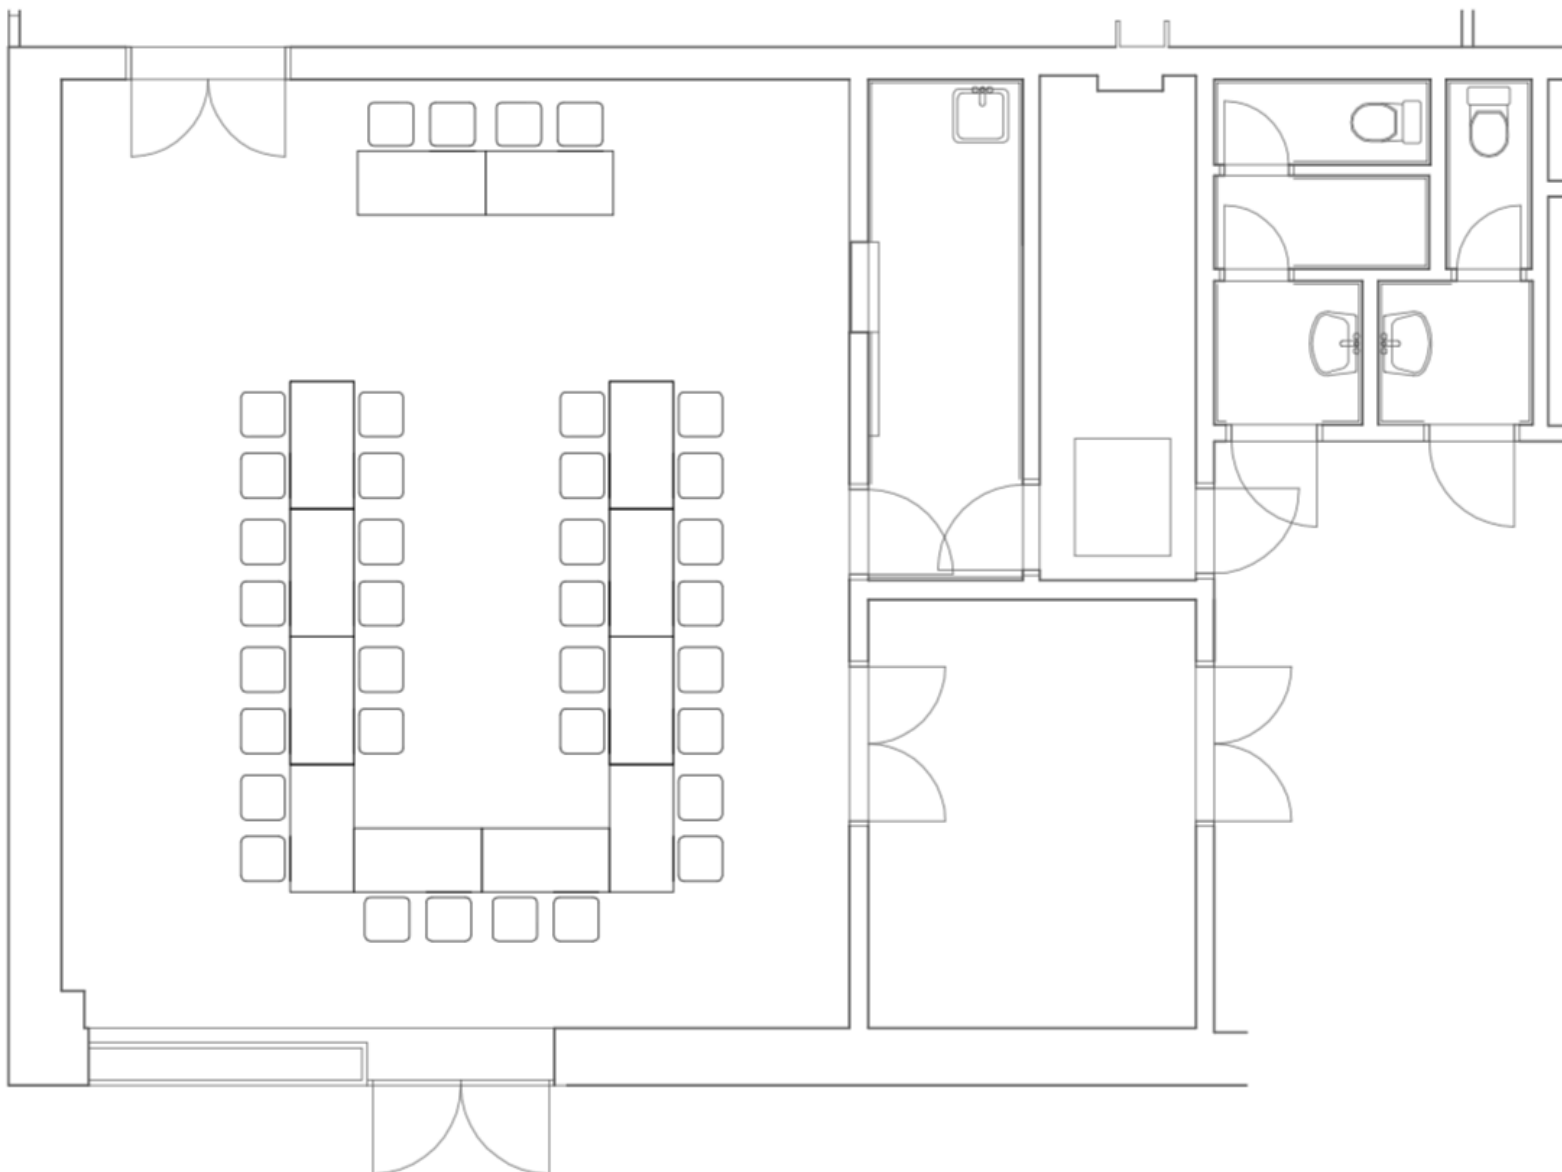

KONGRESOVÉ CENTRUM CONGRESS CENTRE

typové uspořádání
layout U-STYL / U-STYLE

SÁL
CONFERENCE
HALL

D

kapacita
capacity

32

ROZMĚRY A VYBAVENÍ SÁLU HALL DIMENSIONS AND EQUIPMENT

 rozměry sálu (d / š / v)
hall dimensions (l / w / h)
8,9 / 7,4 / 2,8 m

 rozměry dveří (š / v)
doors dimensions (w / h)
1400 / 2000 mm

 plocha sálu
hall area
65 m²

 klimatizace
air conditioning

MOBILIÁŘ / FURNITURE

 stůl / table
1400 / 600 mm

židle čalouněná bez područek
upholstered chair without armrests