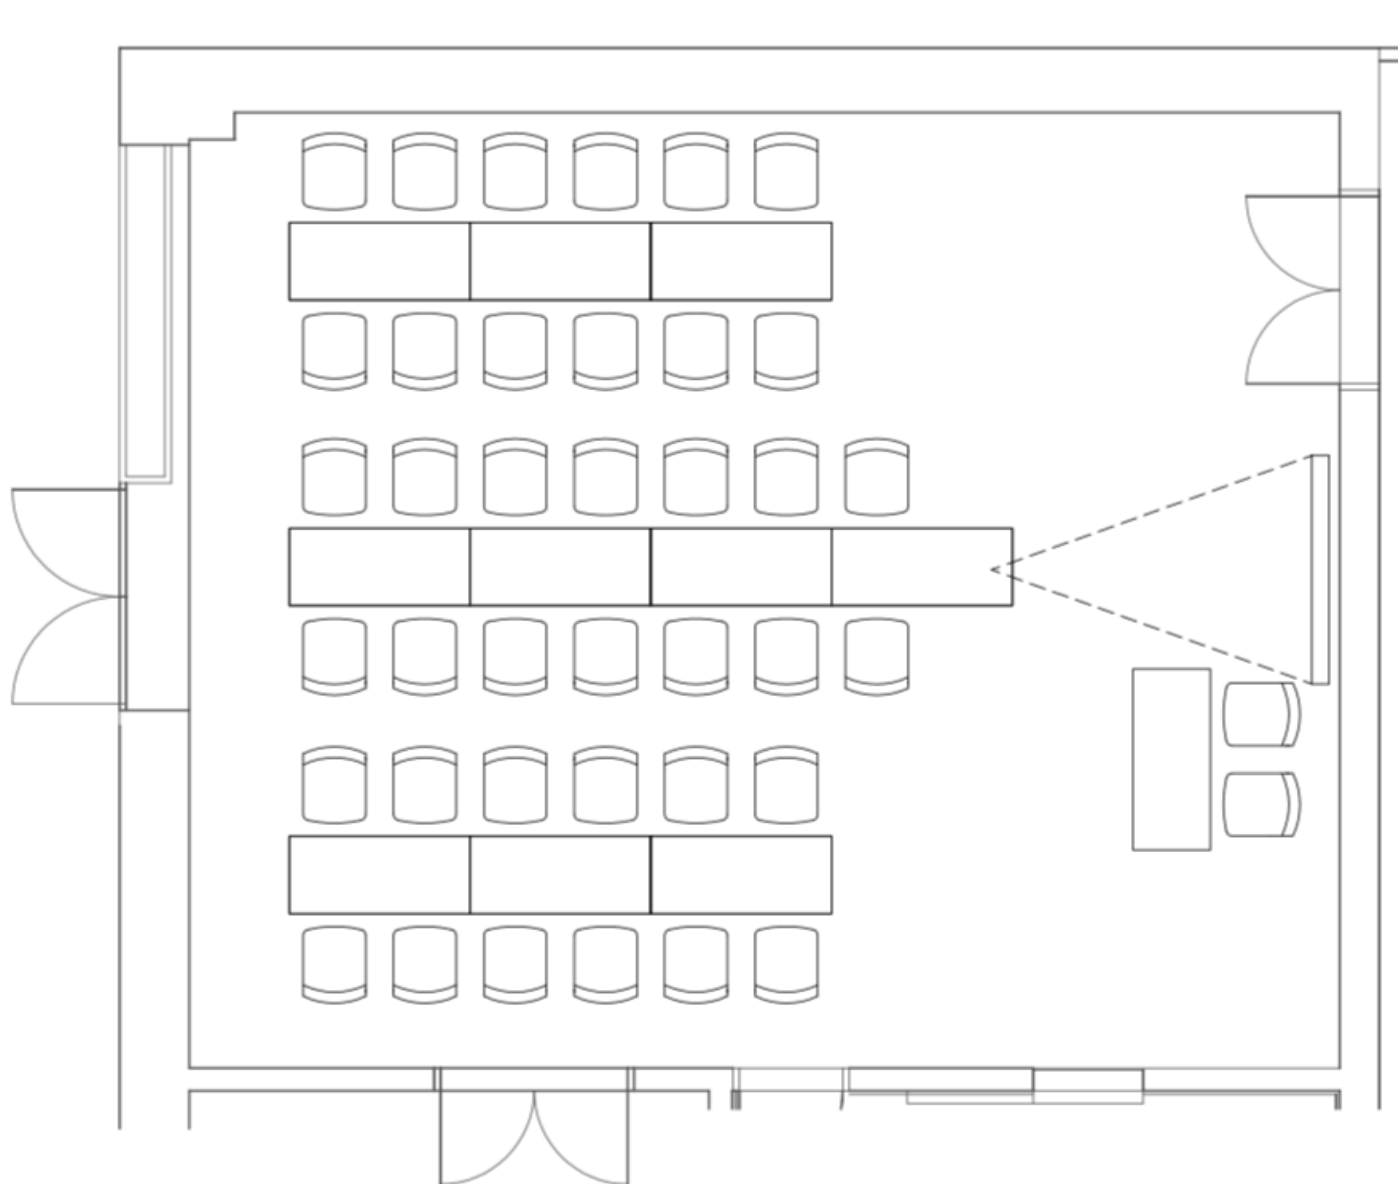

KONGRESOVÉ CENTRUM CONGRESS CENTRE

typové uspořádání
layout

KONGRES / CONGRESS

SÁL
CONFERENCE
HALL

D

kapacita
capacity

38

ROZMĚRY A VYBAVENÍ SÁLU HALL DIMENSIONS AND EQUIPMENT

 rozměry sálu (d / š / v)
hall dimensions (l / w / h)
8,9 / 7,4 / 2,8 m

 rozměry dveří (š / v)
doors dimensions (w / h)
1400 / 2000 mm

 plocha sálu
hall area
65 m²

 klimatizace
air conditioning

MOBILIÁŘ / FURNITURE