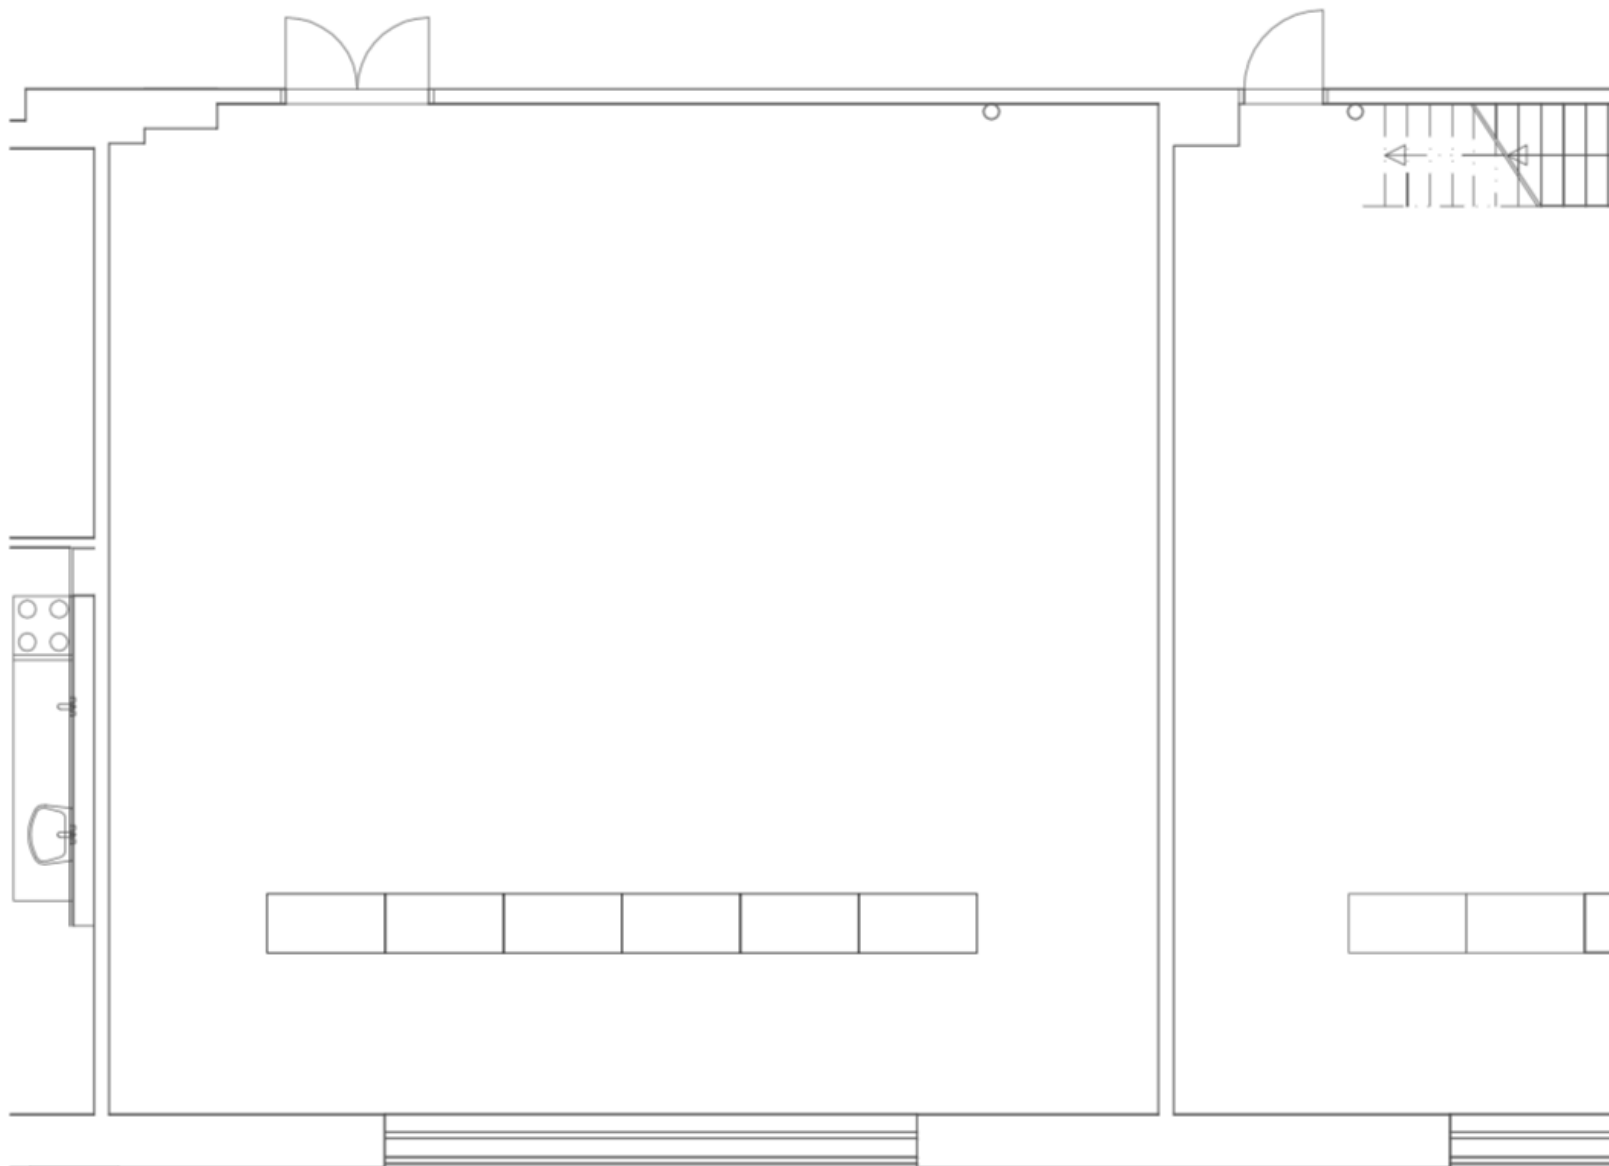

# KONGRESOVÉ CENTRUM CONGRESS CENTRE

typové uspořádání  
layout

## ROZMĚRY A VYBAVENÍ SÁLU HALL DIMENSIONS AND EQUIPMENT

 rozměry sálu (d / š / v)  
hall dimensions (l / w / h)  
10,6 / 10,2 / 4,8 ( 2,1) m

 rozměry dveří (š / v)  
doors dimensions (w / h)  
1400 / 2000 mm