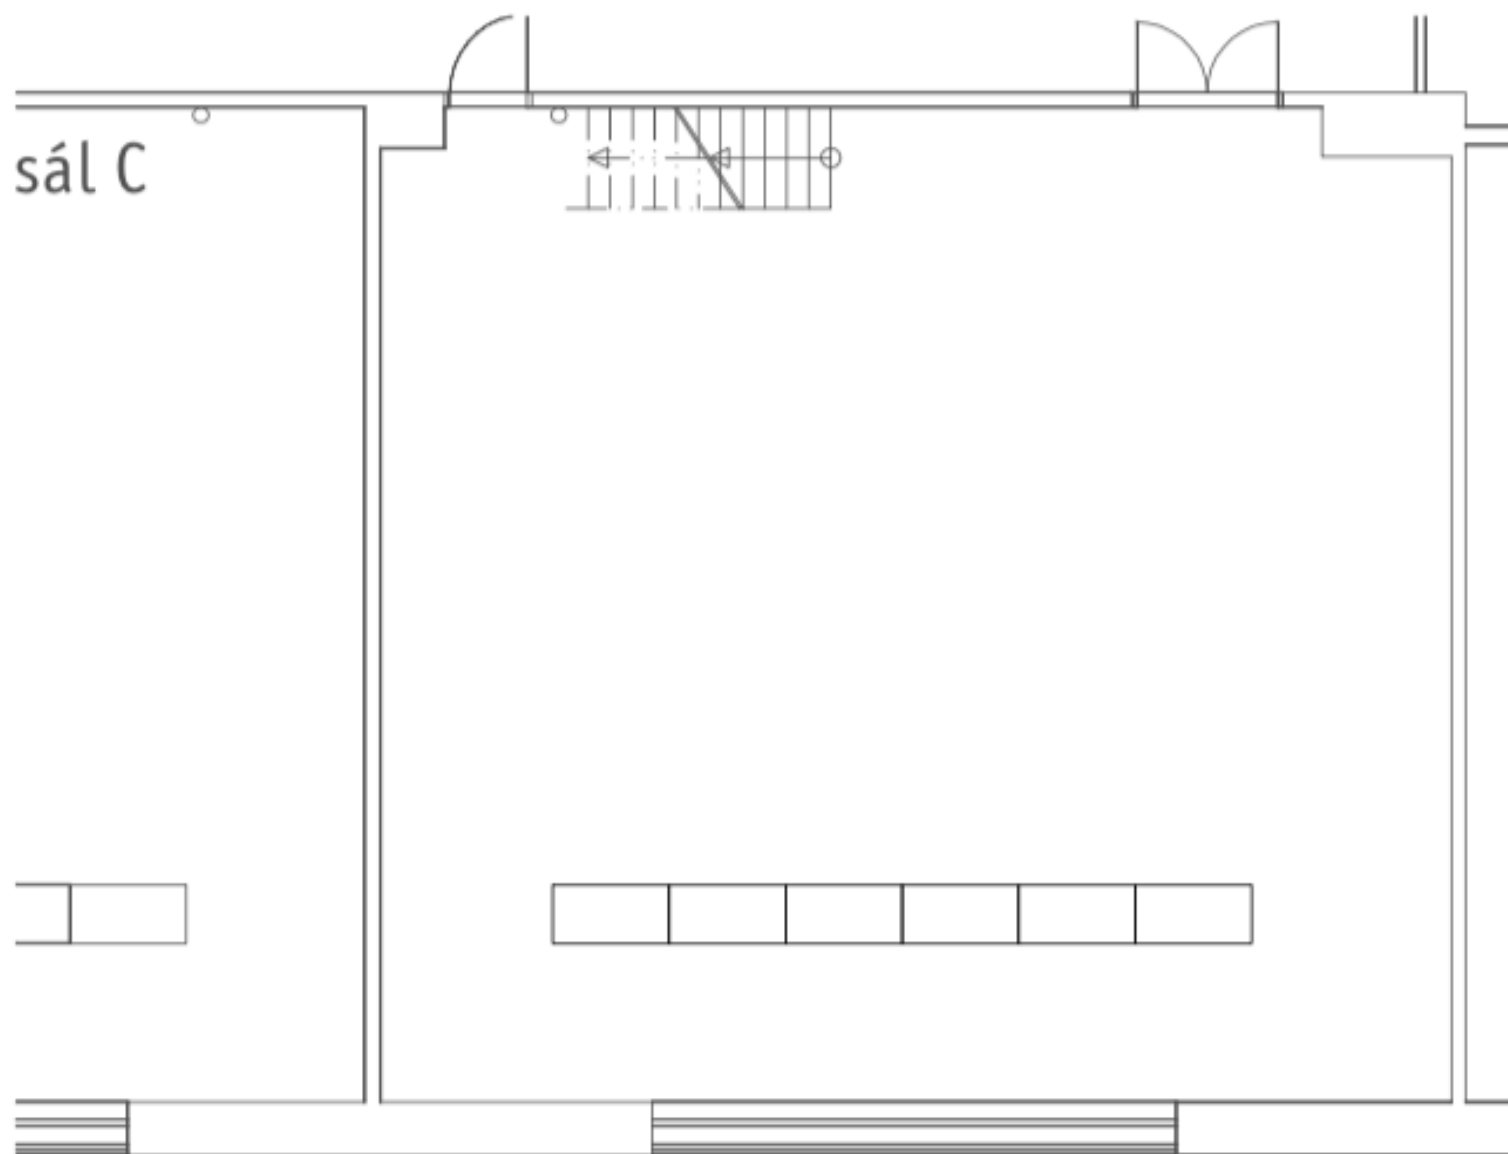

KONGRESOVÉ CENTRUM CONGRESS CENTRE

typové uspořádání
layout

RAUT

SÁL
CONFERENCE
HALL

B

kapacita
capacity

160

ROZMĚRY A VYBAVENÍ SÁLU HALL DIMENSIONS AND EQUIPMENT

 rozměry sálu (d / š / v)
hall dimensions (l / w / h)
11,0 / 10,2 / 4,7 (4,0) m

 rozměry dveří (š / v)
doors dimensions (w / h)
1400 / 2000 mm

 plocha sálu
hall area
109 m²

 klimatizace
air conditioning

MOBILIÁŘ / FURNITURE

 předsednický stůl
panel table
1400 / 800 mm

 řečnický pult
lecture
600 / 500 mm

 konference stůl
conference table
1800 / 600 mm

židle čalouněná bez područek
upholstered chair without armrests

Institut udržitelné výstavby, s.r.o.